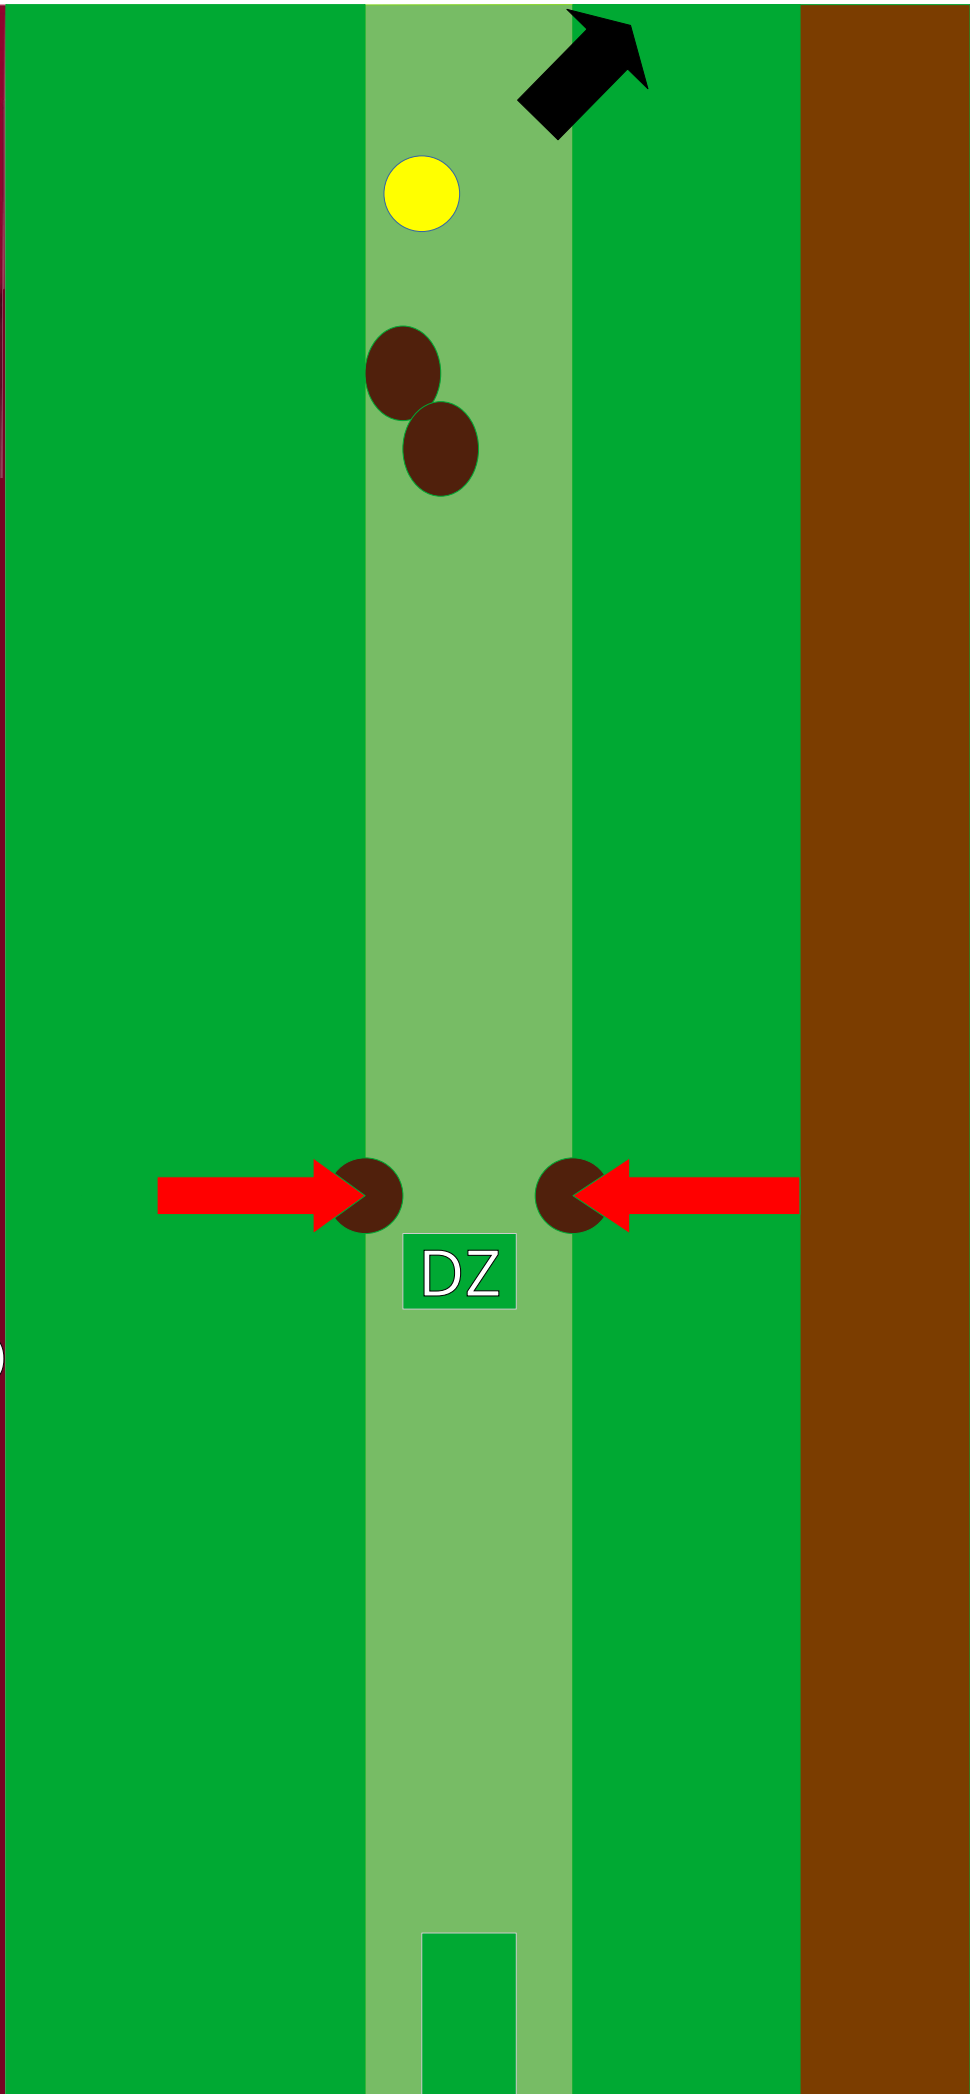

OB

Grusplanen
till vänster

Avesta
Discgolf Club

EST 2016

5

Par 3

45 M

DUBBELMANDO
VID MISS GÅ
TILL DZ SAMT
SWISHA 20kr till
123 321 63 30