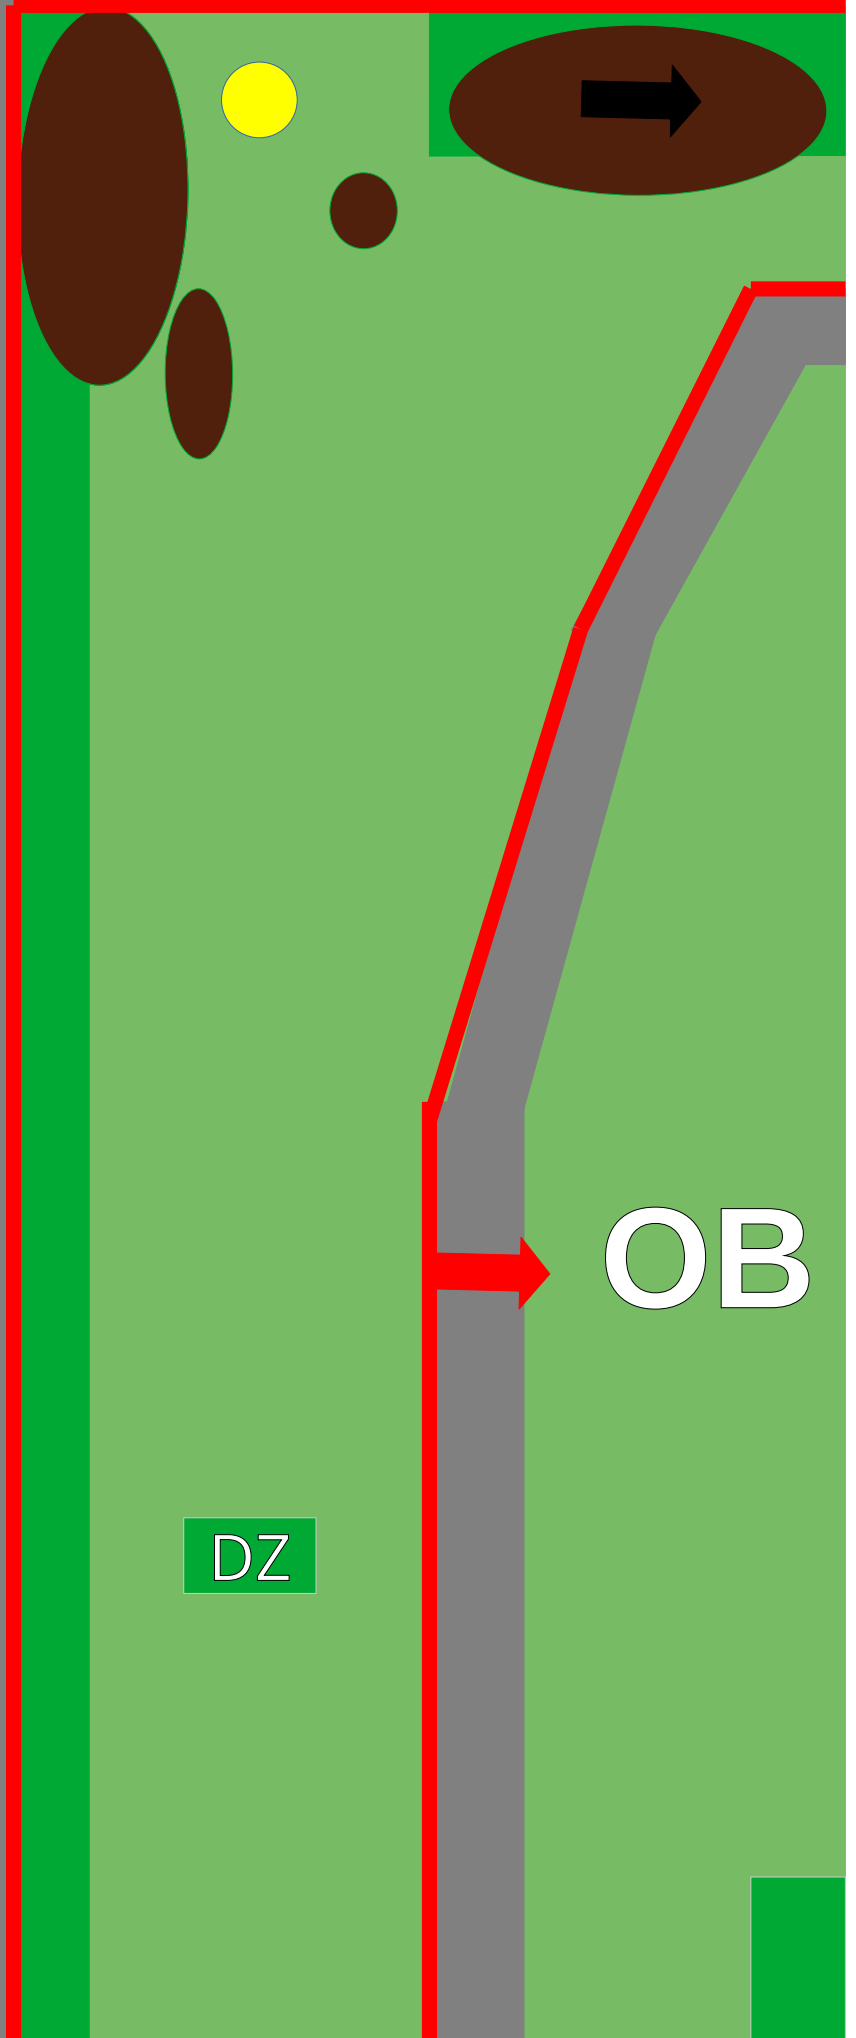

Avesta
Discgolf Club

EST 2016

10

Par 4

142 M

På asfalten och
bortanför. Vid OB
kan man välja att
spela där discen
skar OB-linjen eller
DZ