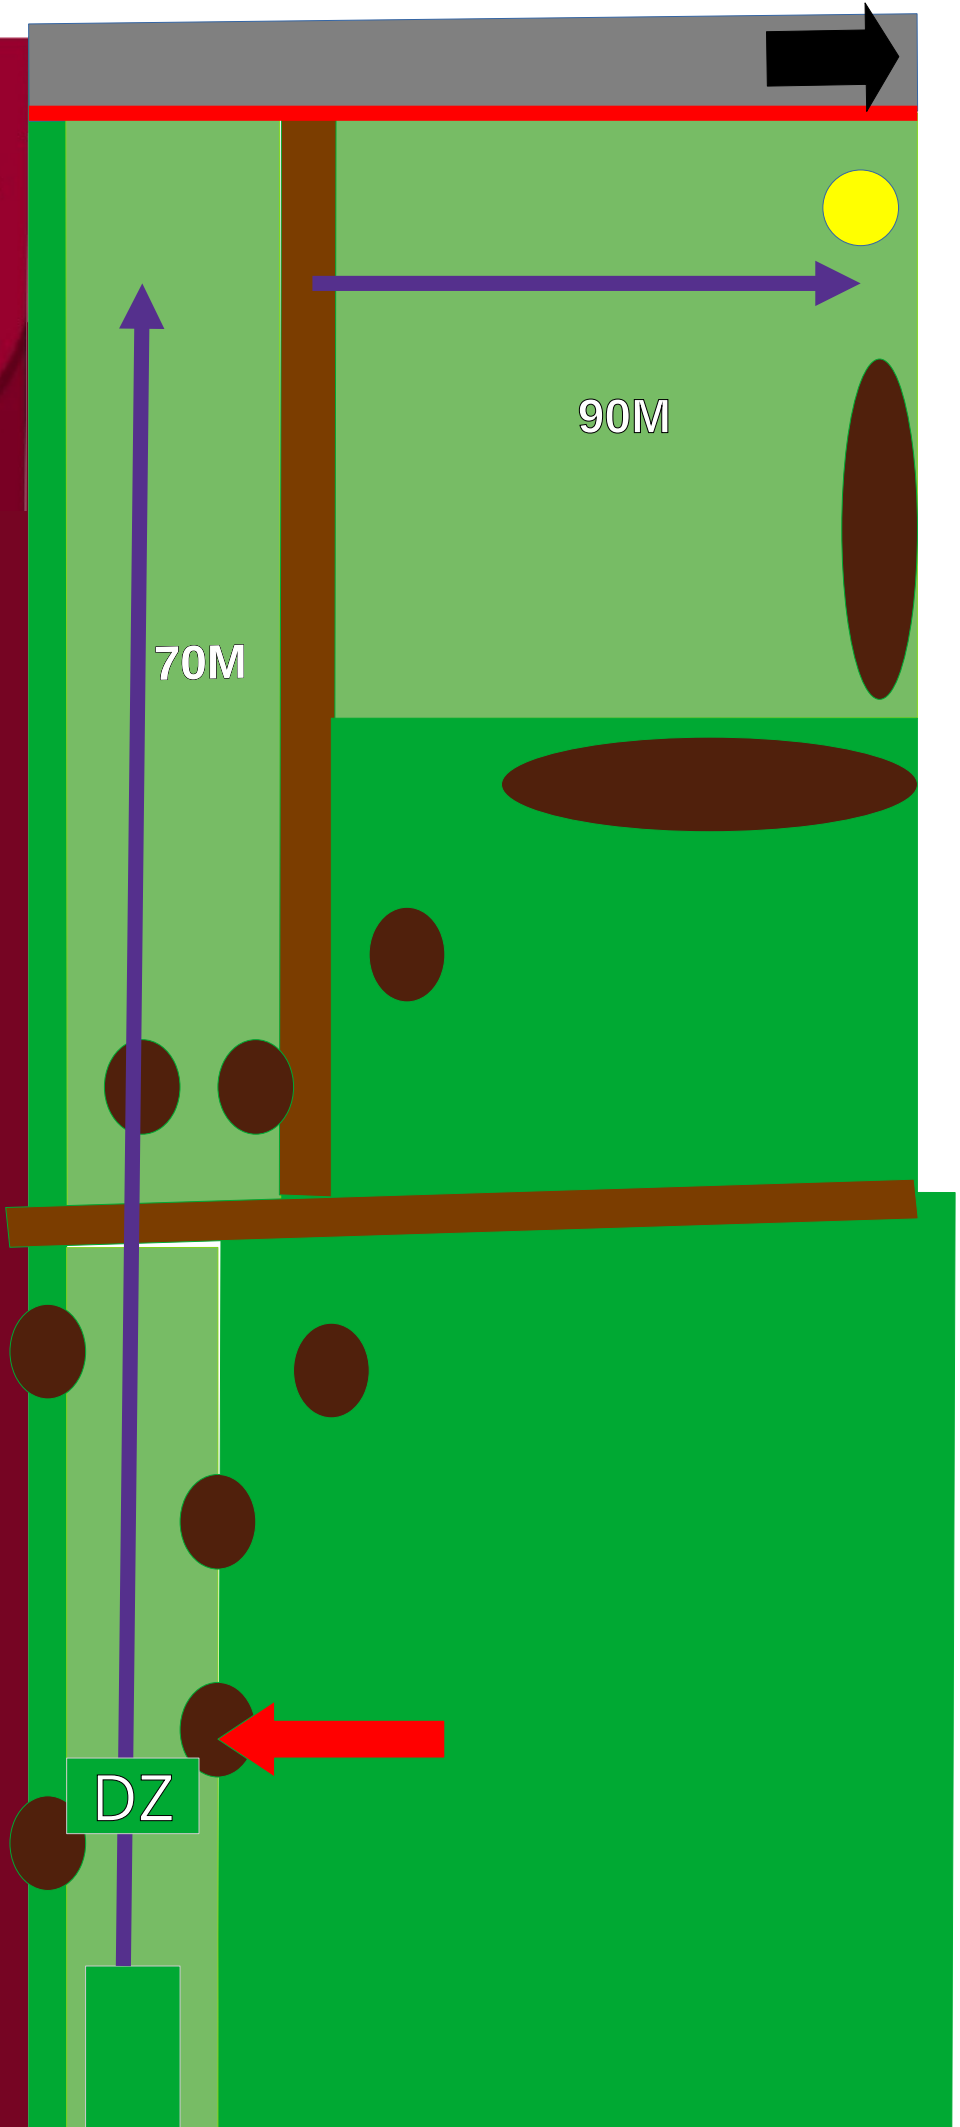

Avesta
Discgolf Club

EST 2016

8

Par 4

160 M

MANDO

Vid missat
mando gå till

DZ

OB

På asfalten
och bortanför