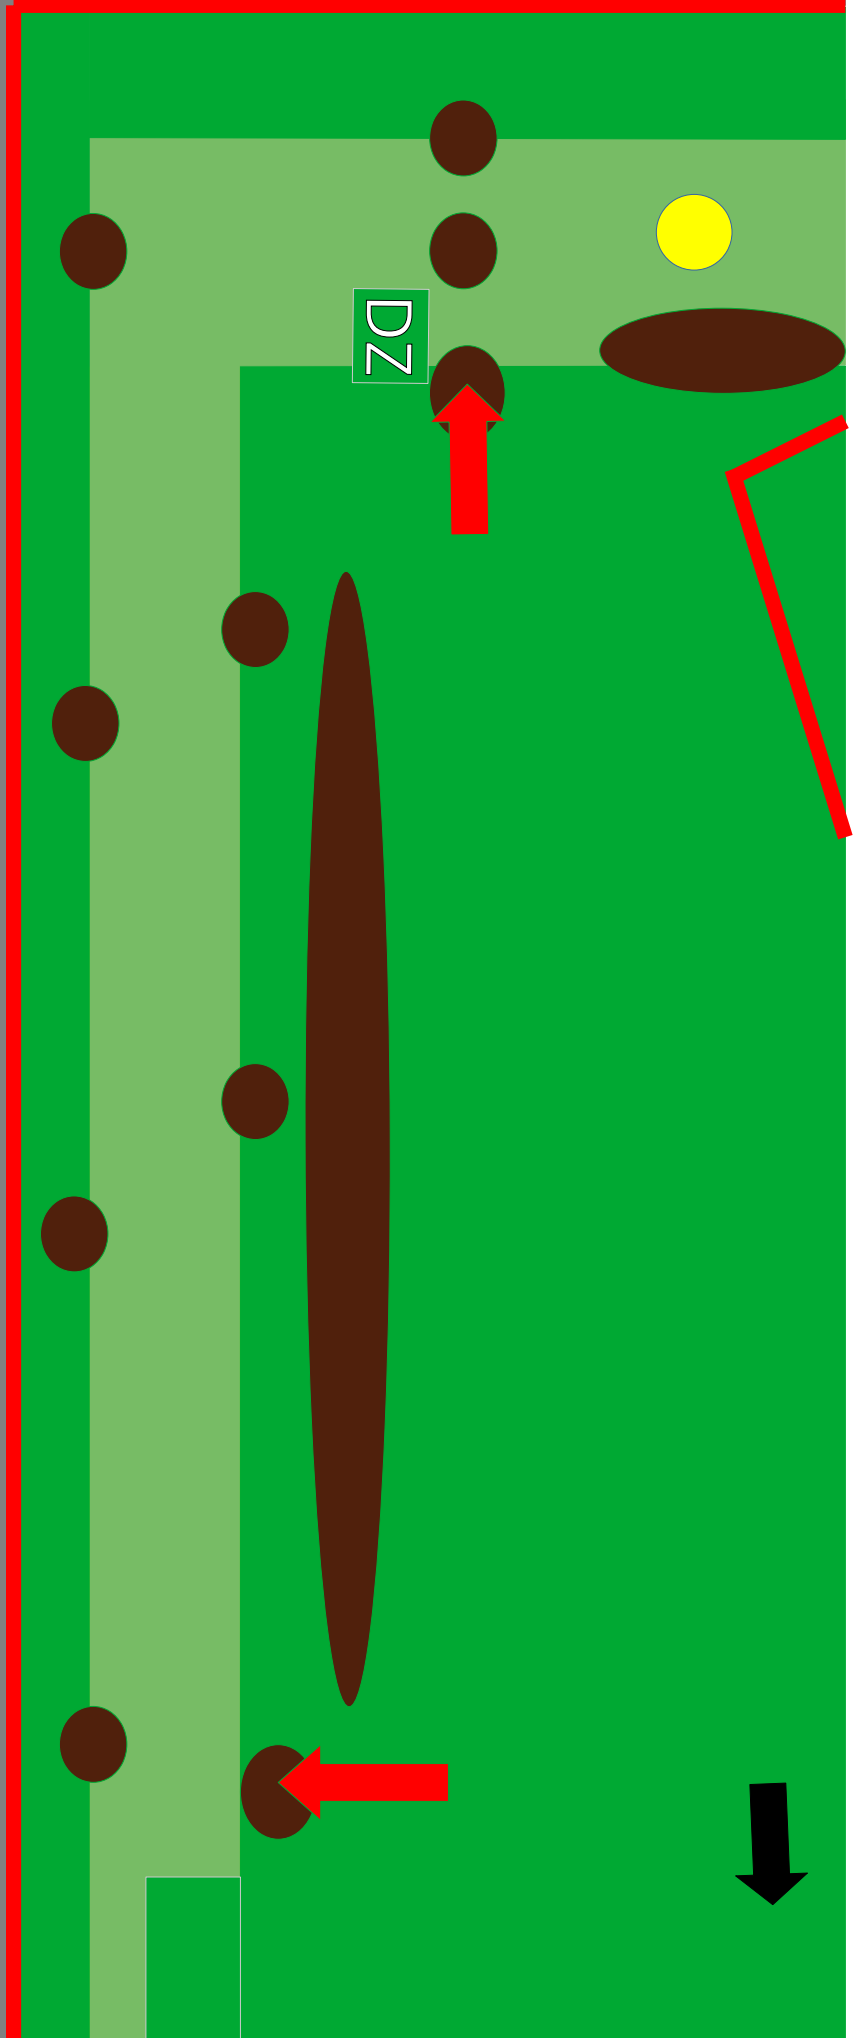

Rete

MANDO 2

DZ

OB

På asfalten och
bortanför samt
innanför stängslet
bredvid korg.

Spela där den
skar OB-linjen

Avesta
Discgolf Club

EST 2016